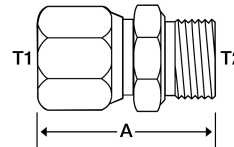

7025 FJX - MM Metric Port

Part Number	T1	T2
	FJIC	Metric Port
7025-0614	9/16 - 18	M14 x 1.5
7025-0818	3/4 - 16	M18 x 1.5