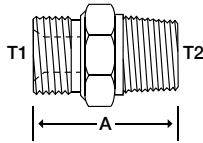

7699C Komatsu Cap

Part Number	T1
	FK
7699C-14	M14 x 1.5
7699C-18	M18 x 1.5
7699C-22	M22 x 1.5
7699C-24	M24 x 1.5
7699C-30	M30 x 1.5
7699C-34	M34 x 1.5

8800 Metric Bonded Seal

Part Number	
8800-06	M6
8800-08	M8
8800-10	M10
8800-12	M12
8800-14	M14
8800-16	M16
8800-18	M18
8800-22	M22
8800-26	M26
8800-27	M27
8800-30	M30
8800-33	M33
8800-36	M36
8800-42	M42

8555H Metric Hollow Hex Plug

Part Number	T1
	MM
8555H-10	M10 x 1.5
8555H-12	M12 x 1.5
8555H-14	M14 x 1.5
8555H-16	M16 x 1.5
8555H-18	M18 x 1.5
8555H-20	M20 x 1.5
8555H-22	M22 x 1.5
8555H-24	M24 x 1.5
8555H-26	M26 x 1.5
8555H-42	M42 x 2.0

BECAUSE WE CONTINUALLY EXAMINE WAYS TO IMPROVE OUR PRODUCTS, WE RESERVE THE RIGHT TO ALTER SPECIFICATIONS WITHOUT NOTICE.

9020 MBSPP - MBSPT

Part Number	T1	T2
	MBSPP	MBSPT
9020-0202	1/8 - 28	1/8 - 28
9020-0204	1/8 - 28	1/4 - 19
9020-0206	1/8 - 28	3/8 - 19
9020-0404	1/4 - 19	1/4 - 19
9020-0406	1/4 - 19	3/8 - 19
9020-0604	3/8 - 19	1/4 - 19
9020-0606	3/8 - 19	3/8 - 19
9020-0608	3/8 - 19	1/2 - 14
9020-0804	1/2 - 14	1/4 - 19
9020-0806	1/2 - 14	3/8 - 19
9020-0808	1/2 - 14	1/2 - 14
9020-0812	1/2 - 14	3/4 - 14
9020-1008	5/8 - 14	1/2 - 14
9020-1208	3/4 - 14	1/2 - 14
9020-1212	3/4 - 14	3/4 - 14
9020-1216	3/4 - 14	1 - 11
9020-1612	1 - 11	3/4 - 14
9020-1616	1 - 11	1 - 11
9020-2020	1 1/4 - 11	1 1/4 - 11