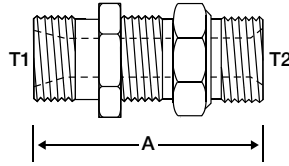

9772LN MBSPP - MBSPP Bulkhead

Part Number	T1	T2
	MBSPP	MBSPP
9722LN-0404	1/4 - 19	1/4 - 19
9722LN-0606	3/8 - 19	3/8 - 19
9722LN-0808	1/2 - 14	1/2 - 14
9722LN-1212	3/4 - 14	3/4 - 14
9722LN-1616	1 - 11	1 - 11
9722LN-2020	1 1/4 - 11	1 1/4 - 11