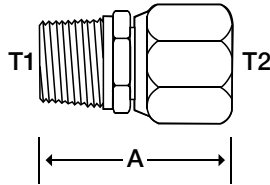

7034 MP - FBSPPX

Part Number	T1	T2
	MNPT	FBSP
7034-0404	1/4 - 18	1/4 - 19
7034-0604	3/8 - 18	1/4 - 19
7034-0606	3/8 - 18	3/8 - 19
7034-0608	3/8 - 18	1/2 - 14
7034-0806	1/2 - 14	3/8 - 19
7034-0808	1/2 - 14	1/2 - 14
7034-1212	3/4 - 14	3/4 - 14
7034-1616	1 - 11 1/2	1 - 11
7034-2020	1 1/4 - 11 1/2	1 1/4 - 11
7034-2424	1 1/2 - 11 1/2	1 1/2 - 11
7034-3232	2 - 11 1/2	2 - 11