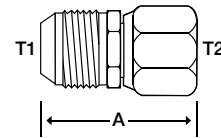

7007S MJ-FMS Heavy Metric

Part Number	T1	T2	Tube
	MJIC	Light	
7007L-0412	7/16 - 20	M12 X 1.5	L6
7007L-0414	7/16 - 20	M14 X 1.5	L8
7007L-0514	1/2 - 20	M14 X 1.5	L8
7007L-0516	1/2 - 20	M16 X 1.5	L10
7007L-0614	9/16 - 18	M14 X 1.5	L8
7007L-0616	9/16 - 18	M16 X 1.5	L10
7007L-0618	9/16 - 18	M18 X 1.5	L12
7007L-0622	9/16 - 18	M22 X 1.5	L15
7007L-0818	3/4 - 16	M18 X 1.5	L12
7007L-0822	3/4 - 14	M22 X 1.5	L15
7007L-1022	7/8 - 14	M22 X 1.5	L15
7007L-1026	7/8 - 14	M26 X 1.5	L18
7007L-1226	1 1/16 - 12	M26 X 1.5	L18
7007L-1230	1 1/16 - 12	M30 X 2.0	L22
7007L-1636	1 5/16 - 12	M36 X 2.0	L28
7007L-2036	1 5/8 - 12	M36 X 2.0	L28
7007L-2045	1 5/8 - 12	M45 X 2.0	L35
7007L-2452	1 7/8 - 12	M52 X 2.0	L42

Part Number	T1	T2	Tube
	MJIC	Heavy	
7007S-0414	7/16 - 20	M14 X 1.5	S6
7007S-0514	1/2 - 20	M14 X 1.5	S6
7007S-0516	1/2 - 20	M16 X 1.5	S8
7007S-0614	9/16 - 18	M14 X 1.5	S6
7007S-0616	9/16 - 18	M16 X 1.5	S8
7007S-0618	9/16 - 18	M18 X 1.5	S10
7007S-0622	9/16 - 18	M22 X 1.5	S14
7007S-0818	3/4 - 16	M18 X 1.5	S10
7007S-0822	3/4 - 16	M22 X 1.5	S14
7007S-1022	7/8 - 14	M22 X 1.5	S14
7007S-1230	1 1/16 - 12	M30 X 2.0	S20
7007S-1636	1 5/16 - 12	M36 X 2.0	S25
7007S-2036	1 5/8 - 12	M36 X 2.0	S25
7007S-2045	1 5/8 - 12	M45 X 2.0	S30
7007S-2052	1 7/8 - 12	M52 X 2.0	S38
7007S-2452	1 7/8 - 12	M52 X 2.0	S38